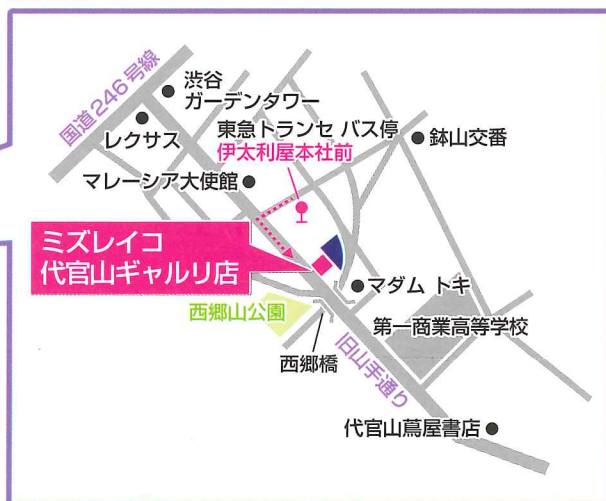

Ms.REIKO

ミズレイコ 代官山ギャルリ店

アクセス

・バスをご利用の場合

JR渋谷駅西口ロータリーの歩道橋の下、35番乗り場よりあずき色の代官山循環バス「トランセ」に乗車。

三つ目のバス停「伊太利屋本社前」で下車、旧山手通りを徒歩2分。

・タクシーをご利用の場合

「旧山手通り、西郷橋手前のミズレイコショップ」を指示してください。

・自家用車をご利用の場合

駐車場はございません。

旧山手通りのコインパーキングをご利用ください。

拡大図

住所 〒150-0035 東京都渋谷区鉢山町13-12
ミズレイコ72ビル 1-2F

TEL 03-3476-7160 (ショップ)

03-3463-3231 (事務所)