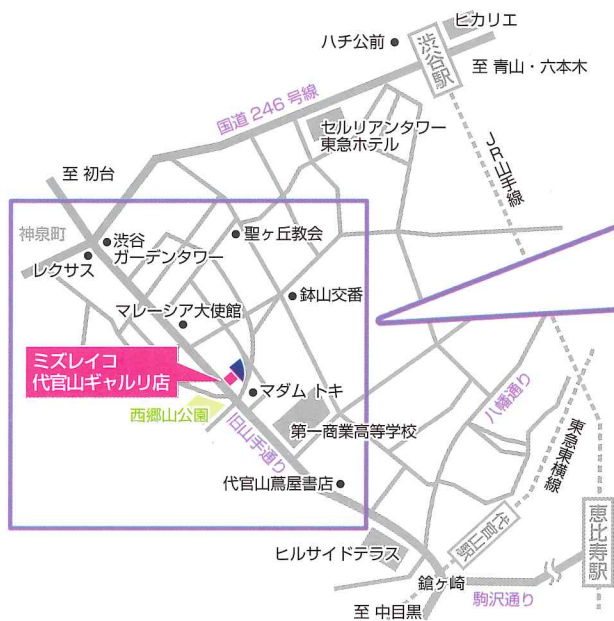

Ms.REIKO

ミズレイコ 代官山ギャルリ店

アクセス

・バスをご利用の場合

JR渋谷駅西口ロータリーの歩道橋の下、35番乗り場よりあずき色の代官山循環バス「トランセ」に乗車。

三つ目のバス停「伊太利屋本社前」で下車、旧山手通りを徒歩2分。

・タクシーをご利用の場合

「旧山手通り、西郷橋手前のミズレイコショップ」を指示してください。

・自家用車をご利用の場合

駐車場はございません。

旧山手通りのコインパーキングをご利用ください。

拡大図

住所 〒150-0035 東京都渋谷区鉢山町13-12
ミズレイコ72ビル 1-2F

TEL 03-3476-7160 (ショップ)

03-3463-3231 (事務所)